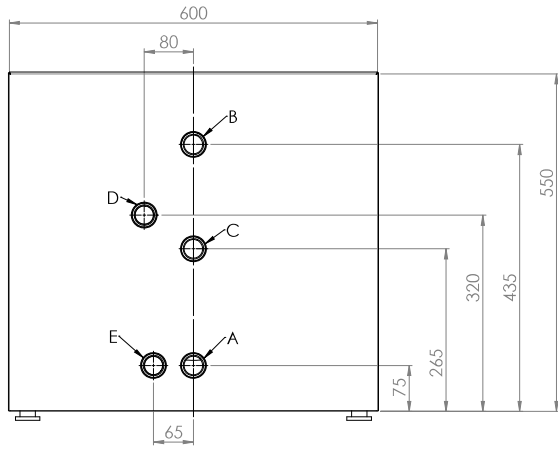

Tiefspeicher
 Deep storage
 Stockage profond
 Stoccaggio profondo
 LSP/C 150 – 500

Edelstahl
 Stainless steel | Acier inoxydable | Acciaio inossidabile

150 – 500

150 – 200

350 – 500

150 – 500

	Verwendung Usage Utilisation Uso	150 – 200	350 – 500
A	Kaltwasser Cold water L'eau froide acqua fredda	1"	1 ¼"
B	Warmwasser Hot water Eau chaude Acqua calda	1"	1 ¼"
C	Zirkulation Circulation Circulation Circolazione	1"	1"
D	VL Glattrohrwärmetauscher Heating coil Échangeurs de chaleur Serpentino	1"	1"
E	RL Glattrohrwärmetauscher Heating coil Échangeurs de chaleur Serpentino	1"	1"
F	Entleerung Drain Vidange Scarico		½"