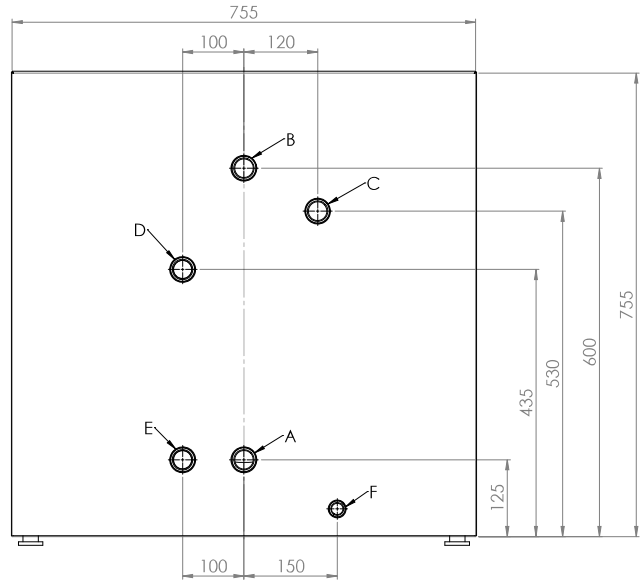

Tiefspeicher
 Deep storage
 Stockage profond
 Stoccaggio profondo
 LSP/C 150 – 500

Edelstahl
 Stainless steel | Acier inoxydable | Acciaio inossidabile

150 – 500

150 – 200

350 – 500

150 – 500

	Verwendung Usage Utilisation Uso	150 – 200	350 – 500
A	Kaltwasser Cold water L'eau froide acqua fredda	1"	1 ¼"
B	Warmwasser Hot water Eau chaude Acqua calda	1"	1 ¼"
C	Zirkulation Circulation Circulation Circolazione	1"	1"
D	VL Glattrohrwärmetauscher Heating coil Échangeurs de chaleur Serpentino	1"	1"
E	RL Glattrohrwärmetauscher Heating coil Échangeurs de chaleur Serpentino	1"	1"
F	Entleerung Drain Vidange Scarico		½"